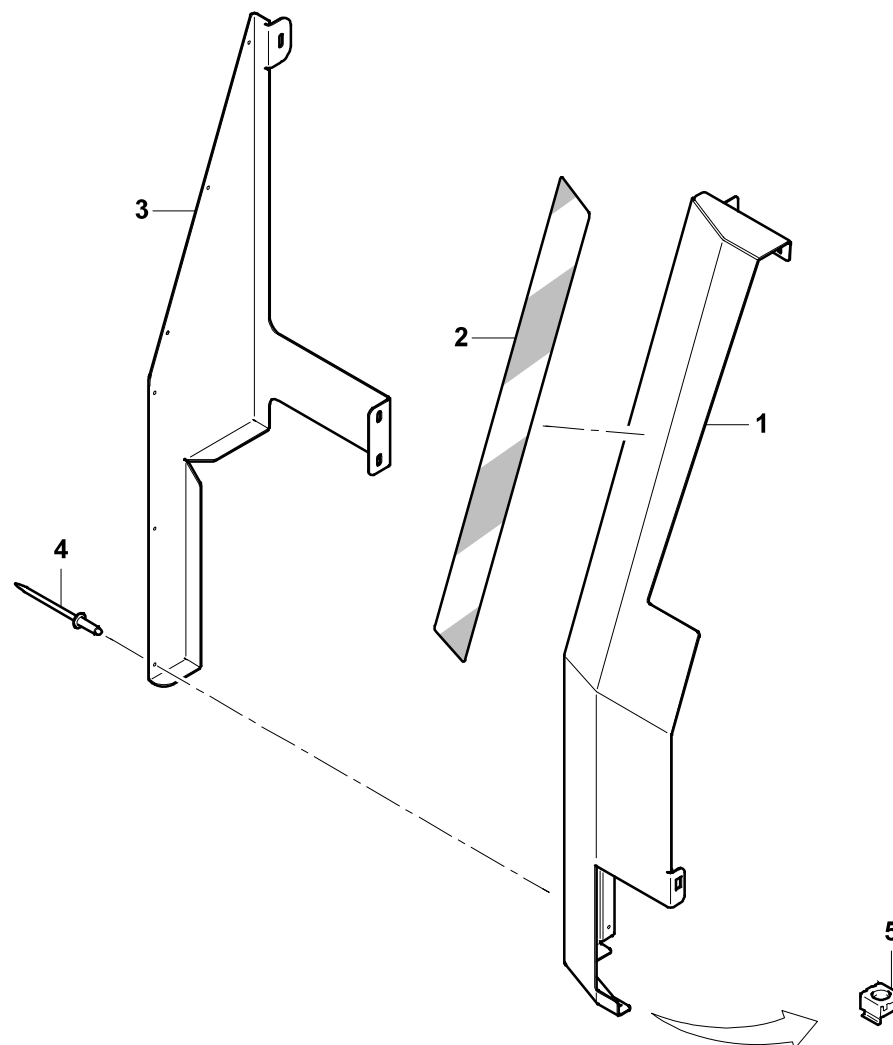

GROVE[®]

VERKLEIDUNG

COVER

BILDTAFEL
PICTORIAL DISPLAY**GMK4080-3**

12.21

4352248-ETL B

1/1

4352248-B-BL01-1221-0000